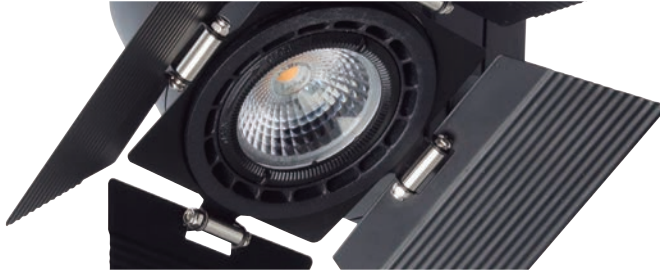

PROJECTORS

ACCESSORIES

DIRECTIONAL FLAPS