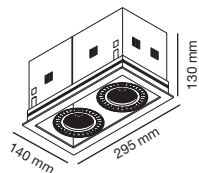

MINICOLIN 2L

LED

24 / 36 W				DRIVER (NOT INCL.)		
CRI82	3130 / 4200 lm	2700 K	20°	033010901 ○		
				033010902 ●		
				033010903 ●		
			56°	033011001 ○		
				033011002 ●		
				033011003 ●		
CRI85	3370 / 4520 lm	3000 K	20°	033011101 ○	12 W 98310125 DALI 98310599	
				033011102 ●		
				033011103 ●		
			56°	033011201 ○		18 W 98310325 DALI 98310599
				033011202 ●		
				033011203 ●		
CRI85	3500 / 4700 lm	4000 K	20°	033011301 ○		
				033011302 ●		
				033011303 ●		
			56°	033011401 ○		
				033011402 ●		
				033011403 ●		

CRI95				DRIVER (NOT INCL.)		
34 / 48 W						
CRI95	3620 / 4940 lm	2700 K	20°	033011501 ○		
				033011502 ●		
				033011503 ●		
			56°	033011601 ○		
				033011602 ●		
				033011603 ●		
CRI95	3840 / 5230 lm	3000 K	20°	033011701 ○	17 W 98310325 DALI 98310599	
				033011702 ●		
				033011703 ●		
			56°	033011801 ○		24 W 98310231 DALI 98310599
				033011802 ●		
				033011803 ●		
CRI95	4220 / 5750 lm	4000 K	20°	033011901 ○		
				033011902 ●		
				033011903 ●		
			56°	033012001 ○		
				033012002 ●		
				033012003 ●