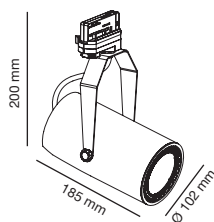

MINISIGMA

LED

12 W Driver included				
CRI82	1565 lm	2700 K	20°	010900102 ●
			56°	010900202 ●
CRI85	1685 lm	3000 K	20°	010900302 ●
			56°	010900402 ●
	1750 lm	4000 K	20°	010900502 ●
			56°	010900602 ●
18 W Driver included				
CRI82	2100 lm	2700 K	20°	010900702 ●
			56°	010900802 ●
CRI85	2260 lm	3000 K	20°	010900902 ●
			56°	010901002 ●
	2350 lm	4000 K	20°	010901102 ●
			56°	010901202 ●

DALI OPTION

Add a D at the end of the ref.
e.g.: 010900102D

DALI OPTION

Add a D at the end of the ref.
e.g.: 010900702D

Suitable with Directional Flaps 01993102 (pag. 32)
Compatible con Directional Flaps 01993102 (pág. 32)

CRI95

17 W Driver included				
	1810 lm	2700 K	20°	010901302 ●
			56°	010901402 ●
CRI95	1920 lm	3000 K	20°	010901502 ●
			56°	010901602 ●
	2110 lm	4000 K	20°	010901702 ●
			56°	010901802 ●
24 W Driver included				
	2470 lm	2700 K	20°	010901902 ●
			56°	010902002 ●
CRI95	2615 lm	3000 K	20°	010902102 ●
			56°	010902202 ●
	2875 lm	4000 K	20°	010902302 ●
			56°	010902402 ●

DALI OPTION

Add a D at the end of the ref.
e.g.: 010901302D

DALI OPTION

Add a D at the end of the ref.
e.g.: 010901902D

Suitable with Directional Flaps 01993102 (pag. 32)
Compatible con Directional Flaps 01993102 (pág. 32)