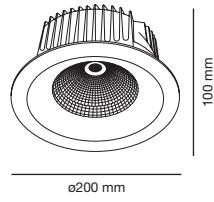

SOLID

LED

18 / 25 / 39 W				DRIVER (NOT INCL.)	
CRI82	2100 / 2775 / 3825 lm	2700 K	30°	020502701 ○	18 W 98310325 DALI 98310599 25 W 98310231 DALI 98310599 39 W 98310445 DALI 98310599
				020502702 ●	
				020502703 ●	
			65°	020502801 ○	
				020502802 ●	
				020502803 ●	
CRI85	2260 / 2990 / 4125 lm	3000 K	30°	020502901 ○	
				020502902 ●	
				020502903 ●	
			65°	020503001 ○	
				020503002 ●	
				020503003 ●	
CRI85	2350 / 3105 / 4285 lm	4000 K	30°	020503101 ○	
				020503102 ●	
				020503103 ●	
			65°	020503201 ○	
				020503202 ●	
				020503203 ●	

HIGH EFFICIENCY LED				DRIVER (NOT INCL.)	
42 W					
CRI82	4940 lm	2700 K	30°	020503301 ○	42 W 98310460 DALI 98310589
				020503302 ●	
				020503303 ●	
			65°	020503401 ○	
				020503402 ●	
				020503403 ●	
CRI85	5320 lm	3000 K	30°	020503501 ○	
				020503502 ●	
				020503503 ●	
			65°	020503601 ○	
				020503602 ●	
				020503603 ●	
CRI85	5525 lm	4000 K	30°	020503701 ○	
				020503702 ●	
				020503703 ●	
			65°	020503801 ○	
				020503802 ●	
				020503803 ●	

Recessed