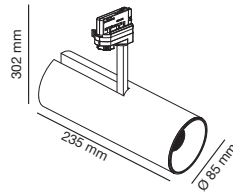

FUGA MEDIUM

LED NEW

IP20

350°

90°

850 °C

1,05

DALI

OPTIONAL

12 W Driver included						
CRI82	1565 lm	2700 K	24°	011200101 ☐		
				011200102 ☒		
			60°	011200201 ☐		
				011200202 ☒		
CRI85	1685 lm	3000 K	24°	011200301 ☐	DALI OPTION Add a D at the end of the ref. e.g.: 011200101D	
				011200302 ☒		
	1750 lm	4000 K	60°	011200401 ☐		
				011200402 ☒		
			24°	011200501 ☐		
				011200502 ☒		
				60°		011200601 ☐
						011200602 ☒
18 W Driver included						
CRI82	2100 lm	2700 K	24°	011200701 ☐		
				011200702 ☒		
			60°	011200801 ☐		
				011200802 ☒		
CRI85	2260 lm	3000 K	24°	011200901 ☐	DALI OPTION Add a D at the end of the ref. e.g.: 011200701D	
				011200902 ☒		
	2350 lm	4000 K	60°	011201001 ☐		
				011201002 ☒		
			24°	011201101 ☐		
				011201102 ☒		
				60°		011201201 ☐
						011201202 ☒
CRI95						
17 W Driver included						
	1810 lm	2700 K	24°	011201301 ☐		
				011201302 ☒		
			60°	011201401 ☐		
				011201402 ☒		
CRI95	1920 lm	3000 K	24°	011201501 ☐	DALI OPTION Add a D at the end of the ref. e.g.: 011201301D	
				011201502 ☒		
	2110 lm	4000 K	60°	011201601 ☐		
				011201602 ☒		
			24°	011201701 ☐		
				011201702 ☒		
				60°		011201801 ☐
						011201802 ☒
24 W Driver included						
	2470 lm	2700 K	24°	011201901 ☐		
				011201902 ☒		
			60°	011202001 ☐		
				011202002 ☒		
CRI95	2615 lm	3000 K	24°	011202101 ☐	DALI OPTION Add a D at the end of the ref. e.g.: 011201901D	
				011202102 ☒		
	2875 lm	4000 K	60°	011202201 ☐		
				011202202 ☒		
			24°	011202301 ☐		
				011202302 ☒		
				60°		011202401 ☐
						011202402 ☒