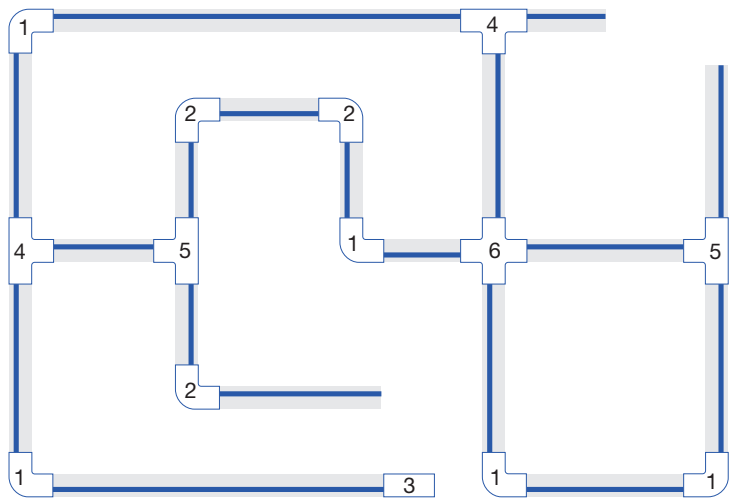

01992002 ●

BASE OF SURFACE

BASE OF SURFACE

01991301 ○
01991302 ●
01991303 ●

kg
0,20

HOW TO INSTALL

3 PHASE TRACK, 16 A

RIGHT MAIN SUPPLY INSTALLATION
 INSTALACIÓN CON CABEZAL DE ALIMENTACIÓN A LA DERECHA