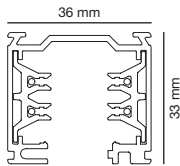

Max. weight: 9 kg
 Peso máx.: 9 kg

Max. 3 projectors = 3,8 KVA
 Máx. 3 proyectores = 3,8 KVA

Max. weight: 15 kg
 Peso máx.: 15 kg

Max. 5 projectors = 3,8 KVA
 Máx. 5 proyectores = 3,8 KVA

3 PHASE TRACK

16A