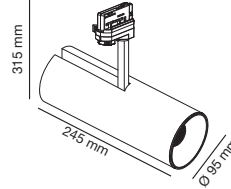

FUGA LARGE

LED NEW

IP20 350° 90° 850 °C 1,35 DALI OPTIONAL

18 W Driver included

CRI82	1565 lm	2700 K	24°	011300101 ☐	011300102 ☒	DALI OPTION Add a D at the end of the ref. e.g.: 011300101D
			60°	011300201 ☐	011300202 ☒	
CRI85	1685 lm	3000 K	24°	011300301 ☐	011300302 ☒	
			60°	011300401 ☐	011300402 ☒	
CRI85	1750 lm	4000 K	24°	011300501 ☐	011300502 ☒	
			60°	011300601 ☐	011300602 ☒	

25 W Driver included

CRI82	2100 lm	2700 K	24°	011300701 ☐	011300702 ☒	DALI OPTION Add a D at the end of the ref. e.g.: 011300701D
			60°	011300801 ☐	011300802 ☒	
CRI85	2260 lm	3000 K	24°	011300901 ☐	011300902 ☒	
			60°	011301001 ☐	011301002 ☒	
CRI85	2350 lm	4000 K	24°	011301101 ☐	011301102 ☒	
			60°	011301201 ☐	011301202 ☒	

CRI95

36 W Driver included

CRI95	1810 lm	2700 K	24°	011301901 ☐	011301902 ☒	DALI OPTION Add a D at the end of the ref. e.g.: 011301901D
			60°	011302001 ☐	011302002 ☒	
CRI95	1920 lm	3000 K	24°	011302101 ☐	011302102 ☒	
			60°	011302201 ☐	011302202 ☒	
CRI95	2110 lm	4000 K	24°	011302301 ☐	011302302 ☒	
			60°	011302401 ☐	011302402 ☒