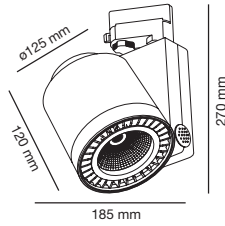

CYLINDER

LED

18 W Driver included

CRI82	2100 lm	2700 K	20°	010604101	☐	DALI OPTION Add a D at the end of the ref. e.g.: 010604101D
				010604102	☒	
			56°	010604201	☐	
				010604202	☒	
CRI85	2260 lm	3000 K	20°	010604301	☐	
				010604302	☒	
			56°	010604401	☐	
				010604402	☒	
	2350 lm	4000 K	20°	010604501	☐	
				010604502	☒	
			56°	010604601	☐	
				010604602	☒	

25 W Driver included

CRI85	2775 lm	2700 K	20°	010604701	☐	DALI OPTION Add a D at the end of the ref. e.g.: 010604701D
				010604702	☒	
			56°	010604801	☐	
				010604802	☒	
	2990 lm	3000 K	20°	010604901	☐	
				010604902	☒	
			56°	010605001	☐	
				010605002	☒	
	3105 lm	4000 K	20°	010605101	☐	
				010605102	☒	
			56°	010605201	☐	
				010605202	☒	

HIGH EFFICIENCY LED

36 W Driver included

CRI82	4440 lm	2700 K	20°	010605301	☐	DALI OPTION Add a D at the end of the ref. e.g.: 010605301D
				010605302	☒	
			56°	010605401	☐	
				010605402	☒	
CRI85	4780 lm	3000 K	20°	010605501	☐	
				010605502	☒	
			56°	010605601	☐	
				010605602	☒	
	4970 lm	4000 K	20°	010605701	☐	
				010605702	☒	
			56°	010605801	☐	
				010605802	☒	

CRI95

36 W Driver included

CRI95	3490lm	2700K	20°	010605901	☐	DALI OPTION Add a D at the end of the ref. e.g.: 010605901D
				010605902	☒	
			56°	010606001	☐	
				010606002	☒	
	3700lm	3000K	20°	010606101	☐	
				010606102	☒	
			56°	010606201	☐	
				010606202	☒	
	4070lm	4000K	20°	010606301	☐	
				010606302	☒	
			56°	010606401	☐	
				010606402	☒