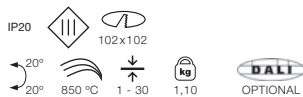

NANOCOLIN 1L

LED