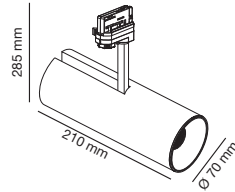

FUGA SMALL

LED NEW

7 W Driver included					
CRI82	850 lm	2700 K	24°	011100101 ○	011100102 ●
			60°	011100201 ○	011100202 ●
CRI85	915 lm	3000 K	24°	011100301 ○	011100302 ●
			60°	011100401 ○	011100402 ●
	950 lm	4000 K	24°	011100501 ○	011100502 ●
			60°	011100601 ○	011100602 ●
12 W Driver included					
CRI82	1360 lm	2700 K	24°	011100701 ○	011100702 ●
			60°	011100801 ○	011100802 ●
CRI85	1465 lm	3000 K	24°	011100901 ○	011100902 ●
			60°	011101001 ○	011101002 ●
	1525 lm	4000 K	24°	011101101 ○	011101102 ●
			60°	011101201 ○	011101202 ●