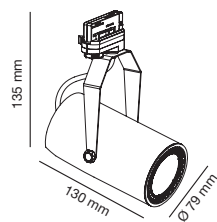

NANOSIGMA

LED

7 W Driver included					
CRI82	850 lm	2700 K	20°	011000102	●
			56°	011000202	●
CRI85	915 lm	3000 K	20°	011000302	●
			56°	011000402	●
	950 lm	4000 K	20°	011000502	●
			56°	011000602	●
12 W Driver included					
CRI82	1360 lm	2700 K	20°	011000702	●
			56°	011000802	●
CRI85	1465 lm	3000 K	20°	011000902	●
			56°	011001002	●
	1525 lm	4000 K	20°	011001102	●
			56°	011001202	●

Compatible con Directional Flaps 01993002 (pág. 32)
Suitable with Directional Flaps 01993002 (pag. 32)