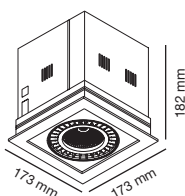

COLIN 1L

LED

18 / 25 W				DRIVER (NOT INCL.)
CRI82	2100 / 2775 lm	2700 K	20°	034008501 ○ 034008502 ● 034008503 ●
			56°	034008601 ○ 034008602 ● 034008603 ●
			20°	034008701 ○ 034008702 ● 034008703 ●
			56°	034008801 ○ 034008802 ● 034008803 ●
			20°	034008901 ○ 034008902 ● 034008903 ●
			56°	034009001 ○ 034009002 ● 034009003 ●
CRI85	2260 / 2990 lm	3000 K	20°	034008701 ○ 034008702 ● 034008703 ●
			56°	034008801 ○ 034008802 ● 034008803 ●
			20°	034008901 ○ 034008902 ● 034008903 ●
			56°	034009001 ○ 034009002 ● 034009003 ●
			20°	034009101 ○ 034009102 ● 034009103 ●
			56°	034009201 ○ 034009202 ● 034009203 ●
CRI95	3700 lm	3000 K	20°	034009301 ○ 034009302 ● 034009303 ●
			56°	034009401 ○ 034009402 ● 034009403 ●
			20°	034009501 ○ 034009502 ● 034009503 ●
			56°	034009601 ○ 034009602 ● 034009603 ●
			20°	034009701 ○ 034009702 ● 034009703 ●
			56°	034009801 ○ 034009802 ● 034009803 ●

36 W				DRIVER (NOT INCL.)
CRI82	4400 m	2700 K	20°	034009101 ○ 034009102 ● 034009103 ●
			56°	034009201 ○ 034009202 ● 034009203 ●
			20°	034009301 ○ 034009302 ● 034009303 ●
			56°	034009401 ○ 034009402 ● 034009403 ●
			20°	034009501 ○ 034009502 ● 034009503 ●
			56°	034009601 ○ 034009602 ● 034009603 ●
CRI85	4780 lm	3000 K	20°	034009301 ○ 034009302 ● 034009303 ●
			56°	034009401 ○ 034009402 ● 034009403 ●
			20°	034009501 ○ 034009502 ● 034009503 ●
			56°	034009601 ○ 034009602 ● 034009603 ●
			20°	034009701 ○ 034009702 ● 034009703 ●
			56°	034009801 ○ 034009802 ● 034009803 ●
CRI85	4970 lm	4000 K	20°	034009901 ○ 034009902 ● 034009903 ●
			56°	034010001 ○ 034010002 ● 034010003 ●
			20°	034010101 ○ 034010102 ● 034010103 ●
			56°	034010201 ○ 034010202 ● 034010203 ●
			20°	034010301 ○ 034010302 ● 034010303 ●
			56°	034010401 ○ 034010402 ● 034010403 ●

HIGH EFFICIENCY LED				DRIVER (NOT INCL.)
CRI82	4400 m	2700 K	20°	034009701 ○ 034009702 ● 034009703 ●
			56°	034009801 ○ 034009802 ● 034009803 ●
			20°	034009901 ○ 034009902 ● 034009903 ●
			56°	034010001 ○ 034010002 ● 034010003 ●
			20°	034010101 ○ 034010102 ● 034010103 ●
			56°	034010201 ○ 034010202 ● 034010203 ●
CRI85	4780 lm	3000 K	20°	034009901 ○ 034009902 ● 034009903 ●
			56°	034010001 ○ 034010002 ● 034010003 ●
			20°	034010101 ○ 034010102 ● 034010103 ●
			56°	034010201 ○ 034010202 ● 034010203 ●
			20°	034010301 ○ 034010302 ● 034010303 ●
			56°	034010401 ○ 034010402 ● 034010403 ●