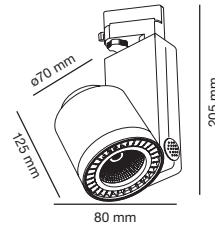

NANOCYLINDER

LED

7 W Driver included					
CRI82	850 lm	2700 K	20°	010800101 ○	010800102 ●
			56°	010800201 ○	010800202 ●
CRI85	915 lm	3000 K	20°	010800301 ○	010800302 ●
			56°	010800401 ○	010800402 ●
	950 lm	4000 K	20°	010800501 ○	010800502 ●
			56°	010800601 ○	010800602 ●
12 W Driver included					
CRI82	1360 lm	2700 K	20°	010800701 ○	010800702 ●
			56°	010800801 ○	010800802 ●
CRI85	1465 lm	3000 K	20°	010800901 ○	010800902 ●
			56°	010801001 ○	010801002 ●
	1525 lm	4000 K	20°	010801101 ○	010801102 ●
			56°	010801201 ○	010801202 ●