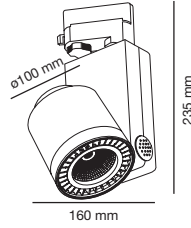

MINICYLINDER

LED

12 W Driver included						
CRI82	1565 lm	2700 K	20°	010704101 ○		
				010704102 ●		
			56°	010704201 ○		
				010704202 ●		
CRI85	1685 lm	3000 K	20°	010704301 ○		DALI OPTION Add a D at the end of the ref. e.g.: 010704101D
				010704302 ●		
			56°	010704401 ○		
				010704402 ●		
CRI85	1750 lm	4000 K	20°	010704501 ○		
				010704502 ●		
			56°	010704601 ○		
				010704602 ●		
18 W Driver included						
CRI82	2100 lm	2700 K	20°	010704701 ○		
				010704702 ●		
			56°	010704801 ○		
				010704802 ●		
CRI85	2260 lm	3000 K	20°	010704901 ○		DALI OPTION Add a D at the end of the ref. e.g.: 010704701D
				010704902 ●		
			56°	010705001 ○		
				010705002 ●		
CRI85	2350 lm	4000 K	20°	010705101 ○		
				010705102 ●		
			56°	010705201 ○		
				010705202 ●		
17 W Driver included						
CRI82	1810 lm	2700 K	20°	010705301 ○		
				010705302 ●		
			56°	010705401 ○		
				010705402 ●		
CRI85	1920 lm	3000 K	20°	010705501 ○		DALI OPTION Add a D at the end of the ref. e.g.: 010705301D
				010705502 ●		
			56°	010705601 ○		
				010705602 ●		
CRI85	2110 lm	4000 K	20°	010705701 ○		
				010705702 ●		
			56°	010705801 ○		
				010705802 ●		
24 W Driver included						
CRI82	2470 lm	2700 K	20°	010705901 ○		
				010705902 ●		
			56°	010706001 ○		
				010706002 ●		
CRI85	2615 lm	3000 K	20°	010706101 ○		DALI OPTION Add a D at the end of the ref. e.g.: 010705901D
				010706102 ●		
			56°	010706201 ○		
				010706202 ●		
CRI85	2875 lm	4000 K	20°	010706301 ○		
				010706302 ●		
			56°	010706401 ○		
				010706402 ●