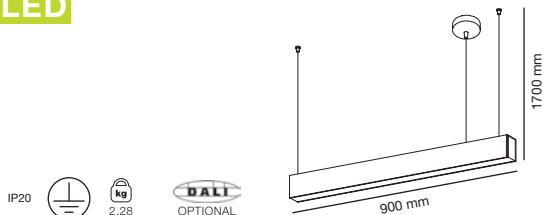

ORE 90cm MULTI-FUNCTION

LED

18 W Driver included

CRI85	2020 lm	3000 K	040400501 ☐
			040400503 ☒
CRI85	2350 lm	4000 K	040400601 ☐
			040400603 ☒

26 W Driver included

CRI85	2920 lm	3000 K	040400701 ☐
			040400703 ☒
CRI85	3185 lm	4000 K	040400801 ☐
			040400803 ☒

DALI 26 W

040402301	☐
040402303	☒
040402401	☐
040402403	☒