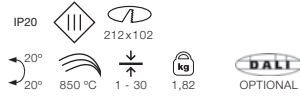

NANOCOLIN 2L

LED