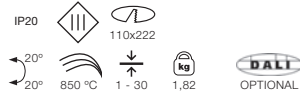

WITH FRAME

14 / 24 W				DRIVER (NOT INCL.)	
CRI82	1700 / 2720 lm	2700 K	20°	035005001 ○	7 W 98310509 12 W 98310125 DALI 98310599.
				035005002 ●	
				035005003 ●	
			56°	035005101 ○	
				035005102 ●	
				035005103 ●	
CRI85	1830 / 2930 lm	3000 K	20°	035005201 ○	
				035005202 ●	
				035005203 ●	
			56°	035005301 ○	
				035005302 ●	
				035005303 ●	
CRI85	1900 / 3050 lm	4000 K	20°	035005401 ○	
				035005402 ●	
				035005403 ●	
			56°	035005501 ○	
				035005502 ●	
				035005503 ●	

LED