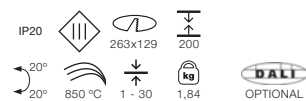

MINICOLIN 2L

LED

24 / 36 W				DRIVER (NOT INCL.)		
CRI82	3130 / 4200 lm	2700 K	20°	033010901 ○		
				033010902 ●		
				033010903 ●		
			56°	033011001 ○		
				033011002 ●		
				033011003 ●		
CRI85	3370 / 4520 lm	3000 K	20°	033011101 ○	12 W 98310125 DALI 98310599	
				033011102 ●		
				033011103 ●		
			56°	033011201 ○		18 W 98310325 DALI 98310599
				033011202 ●		
				033011203 ●		
CRI85	3500 / 4700 lm	4000 K	20°	033011301 ○		
				033011302 ●		
				033011303 ●		
			56°	033011401 ○		
				033011402 ●		
				033011403 ●		

CRI95				DRIVER (NOT INCL.)		
34 / 48 W						
CRI95	3620 / 4940 lm	2700 K	20°	033011501 ○		
				033011502 ●		
				033011503 ●		
			56°	033011601 ○		
				033011602 ●		
				033011603 ●		
CRI95	3840 / 5230 lm	3000 K	20°	033011701 ○	17 W 98310325 DALI 98310599	
				033011702 ●		
				033011703 ●		
			56°	033011801 ○		24 W 98310231 DALI 98310599
				033011802 ●		
				033011803 ●		
CRI95	4220 / 5750 lm	4000 K	20°	033011901 ○		
				033011902 ●		
				033011903 ●		
			56°	033012001 ○		
				033012002 ●		
				033012003 ●