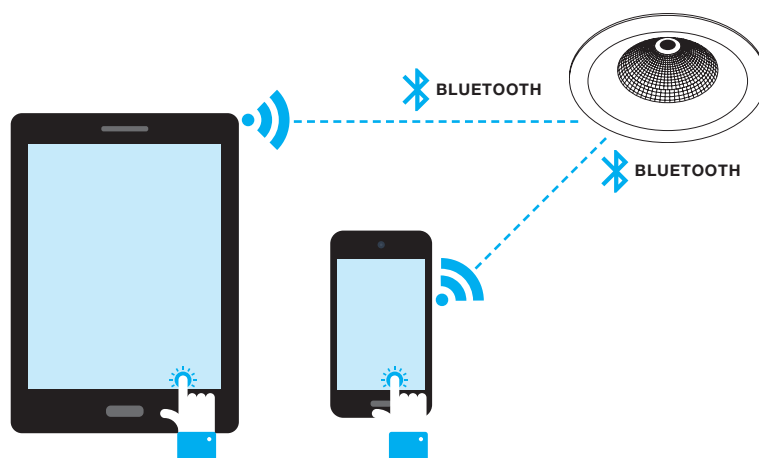

OPTIONAL ANTI-GLARE ACCESSORY

90 cm
04039904 0,18

120 cm
04029904 0,21

KIT FOR CONTINUOUS LIGHT

04029906 0,07

eBlue

LEDSTRIPS

LAMPS&GEARS

eBLUE

by **elt**

WIRELESS TECHNOLOGY TO CONTROL YOUR LUMINAIRES
TECNOLOGÍA INALÁMBRICA PARA CONTROLAR TUS LUMINARIAS

WITH YOUR TABLET OR SMARTPHONE
CON TU TABLETA O TELÉFONO INTELIGENTE

STEP
1

BUY THE EBLUE ACCESSORY
ADQUIERE EL ACCESORIO EBLUE