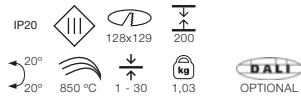

MINICOLIN 1L

LED

12 / 18 W				DRIVER (NOT INCL.)	
CRI82	1565 / 2100 lm	2700 K	20°	033008301 ○	
				033008302 ●	
				033008303 ●	
			56°	033008401 ○	
				033008402 ●	
				033008403 ●	
CRI85	1685 / 2260 lm	3000 K	20°	033008501 ○	12 W 98310125 DALI 98310599
				033008502 ●	
				033008503 ●	
			56°	033008601 ○	
				033008602 ●	
				033008603 ●	
CRI85	1750 / 2350 lm	4000 K	20°	033008701 ○	18 W 98310325 DALI 98310599
				033008702 ●	
				033008703 ●	
			56°	033008801 ○	
				033008802 ●	
				033008803 ●	

CRI95				DRIVER (NOT INCL.)	
17 / 24 W				DRIVER (NOT INCL.)	
CRI95	1810 / 2470 lm	2700 K	20°	033008901 ○	
				033008902 ●	
				033008903 ●	
			56°	033009001 ○	
				033009002 ●	
				033009003 ●	
CRI95	1920 / 2615 lm	3000 K	20°	033009101 ○	17 W 98310325 DALI 98310599
				033009102 ●	
				033009103 ●	
			56°	033009201 ○	
				033009202 ●	
				033009203 ●	
CRI95	2110 / 2875 lm	4000 K	20°	033009301 ○	24 W 98310231 DALI 98310599
				033009302 ●	
				033009303 ●	
			56°	033009401 ○	
				033009402 ●	
				033009403 ●